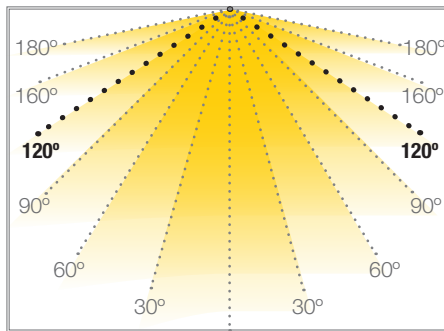

ALTA LUMINOSIDAD

Ref: 32.082

6500K

Tira flexible serie "PRO"

IP20 con 266 leds/metro 2216SMD.

Requiere uso de led profile para disipación.

Cinta térmica disipadora incluida.

PCB 8mm

Uso diario máximo recomendado: 18h

Conexión máxima en circuito abierto: 3m

Conexión máxima en circuito cerrado: 6m

Vida útil: 50.000h*

*En función de la disipación del perfil, de las horas diarias trabajadas y de la temperatura externa ambiental de trabajo.

BARCELONA PRO

TIRAS FLEXIBLES

Potencia (W)	19,2W/m
Voltaje (V)	24V
Tipo Led	SMD2216
Lumens ^(6500K)	2001 Lm/m
CRI	>85
Emisión de luz	120°
Estanqueidad (IP)	IP20
N° leds/m	266
Medidas	5000x8x1,2mm
Cortable	cada 26,3mm
PCB	8mm
Temperatura trabajo	-20°C / +40°C
Apto para	interior
Embalaje	1 rollo/5m
Garantía	3 años