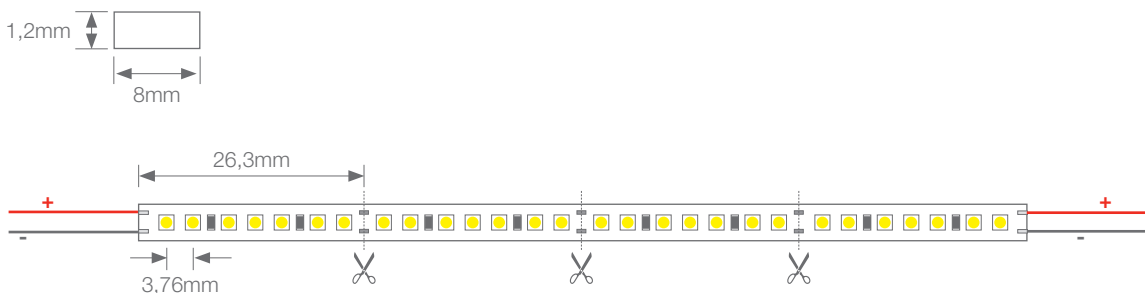

BARCELONA
C/ Carles Buhigues, 13
08420 Canovelles
Info@luznegra.net
Tel: +34 938 402 598

MADRID
C/ Adaptación, 27
28906 Getafe
centro@luznegra.net
Tel: +34 916 416 081

PARIS
113 Avenue Joffre
77450 Esbly
france@luznegra.net
Tel: +33 (0) 160 426 585